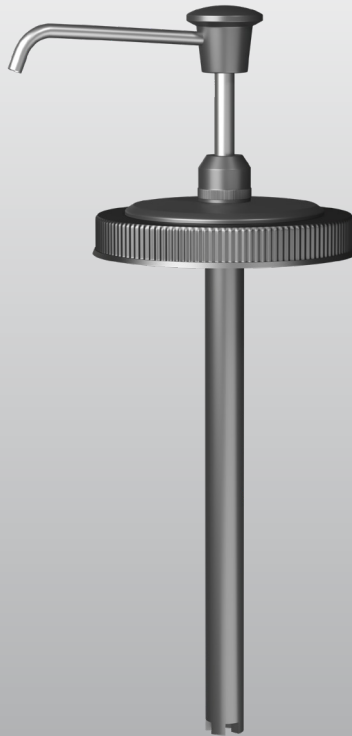

Dosiertechnik Zubehör für 3-L-PE-Dosen

PGP

DOSIERPUMPE METALL

Dosierpumpe für 3-L-PE-Dosen mit Fließpaste.

EIGENSCHAFTEN

- Pumpe aus Kunststoff, Auslaufrohr Edelstahl
- Höhe: ca. 335 mm, Länge ca. 135 mm
- Die Dosierpumpe wird einzeln geliefert

DOSIERPUMPE METALL FÜR 3-L-PE-DOSE
Art.-Nr.: 13520002
📦 1 Stück

Unsere Angaben und Empfehlungen entsprechen dem aktuellen Stand unserer Erkenntnisse. Wir erteilen sie unverbindlich. Sie stellen weder eine Garantie dar noch wird hierdurch ein Vertragsverhältnis begründet. Änderungen im Rahmen des technischen Fortschritts und der Produktweiterentwicklung behalten wir uns vor. Wir bitten Sie, die Produkte stets selbst auf ihre Eignung für den vorgesehenen Verwendungszweck eigenverantwortlich zu prüfen. Stand: 04/2026